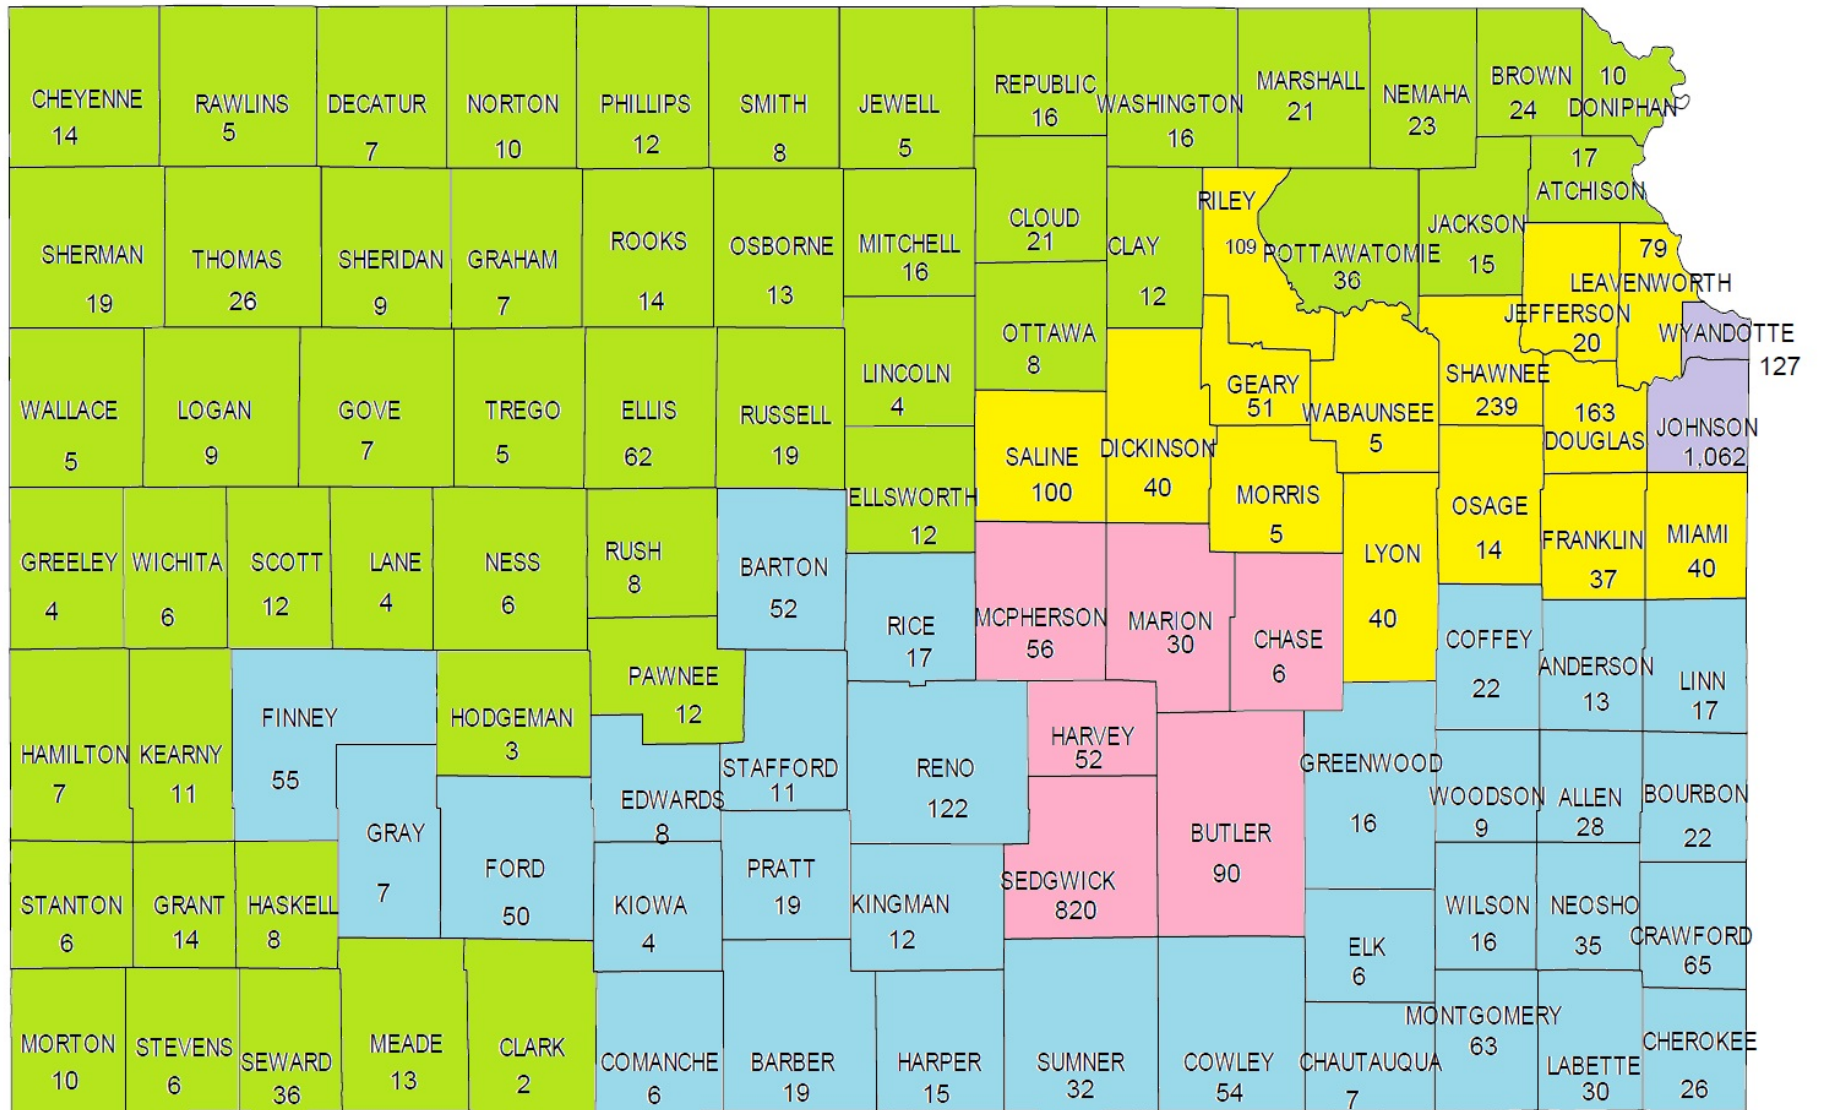

# Kansas Board of Cosmetology

## Inspection Regions

**Region 1**  
1,054

**Region 2**  
942

**Region 3**  
675

**Region 4**  
1,189

**Region 5**  
858